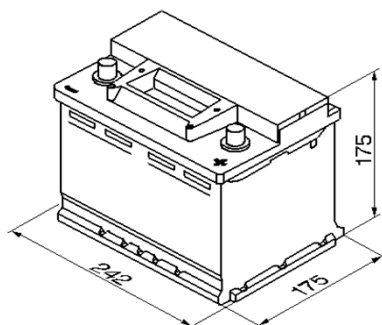

## Produktinformation

Bosch nr.	0 092 S30 040
Typ	S3
Kort nr.	S3 004
ETN	553 400 047

## Teknisk information

Nominell spänning	12 V
Nominell kapacitet	53 A
Kallstartström (EN)	470 EN
Längd	242mm
Bredd	175mm
Höjd	175mm
Vikt	13,59kg
Polställning	0
Poltyp	1
Klackar	B13
Utförande	slutet / absolut underhållsfritt
klarar tillfällig lutning	90 grader